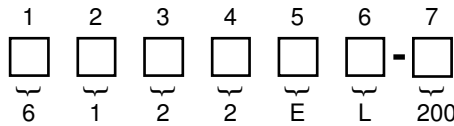

200/150 PSI DJ Series Butterfly Valves

CODE NUMBER SYSTEM

1	SERIES STYLE	CODE
	WAFER	5
	LUG	6

6	OPERATOR	CODE
	LEVER (2" - 8")	L
	GEAR (2" - 24")	G

2	BODY	CODE
	DUCTILE IRON	1

7	SIZE	CODE
	2"	200
	3"	300
	4"	400
	5"	500
	6"	600
	8"	800
	10"	910
	12"	912
	14"	914
	16"	916
	18"	918
	20"	920
	24"	924

3	DISC/STEM	CODE
	DUCTILE IRON	1
	ALUMINUM BRONZE / 410 SS	2
	316 SS / 329 SS	3
	316 SS / 316 SS (150 PSI)	4*

4	PRESSURE	CODE
	150 PSI	1
	200 PSI	2

5	LINER	CODE
	NBR (BUNA-N)	B
	EPDM	E

*Standard: 14" - 24", Special: 2" - 12"

WAFER STYLE DUCTILE IRON DISC					
DUCTILE IRON BODY • EXT NECK • SS STEM EPDM (E)* / NBR (B)* LINER					
SIZE		5112(*)L	5112(*)G	WEIGHT	
Inch	CODE(XXX)	LEVER	GEAR	LEVER	GEAR
2	200	\$93	\$213	4.2	4.9
2½	212	\$95	\$218	5.0	5.7
3	300	\$102	\$225	6.8	8.6
4	400	\$124	\$243	7.4	9.2
5	500	\$159	\$284	12.9	14.2
6	600	\$201	\$327	15.9	17.2
8	800	\$292	\$415	29.9	33.6
10	910	-	\$529	-	55.6
12	912	-	\$696	-	70.6
14	914	-	5111(*)G \$1,170	-	119.0
16	916	-	\$1,697	-	172.0
18	918	-	\$2,168	-	252.0
20	920	-	\$2,591	-	309.0
24	924	-	\$4,633	-	529.0