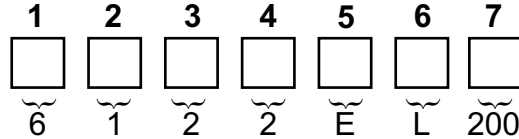

250/150 PSI DJ Series Butterfly Valves

CODE NUMBER SYSTEM

1 SERIES STYLE	CODE
WAFER	5
LUG	6

2 BODY	CODE
DUCTILE IRON	1

3 DISC/STEM	CODE
DUCTILE IRON / 410 SS	1
ALUMINUM BRONZE / 410 SS	2
316 SS / 329 SS	3
316 SS / 316 SS (1)	4

4 PRESSURE	CODE
150 PSI (5)	1
200 PSI	2
250 PSI (3)	3

5 LINER	CODE
NBR (BUNA-N)	B
EPDM	E

6 OPERATOR	CODE
LEVER (2)	L
GEAR (4)	G
BARE STEM	X

7 SIZE	CODE
2"	200
3"	300
4"	400
5"	500
6"	600
8"	800
10"	910
12"	912
14"	914
16"	916
18"	918
20"	920
24"	924

NOTES:

- (1) 150 PSI Maximum
- (2) 2" ~ 8"
- (3) 2" ~ 12"
- (4) 10" ~ 24" (2" ~ 8" Optional)
- (5) 14" ~ 24"

WAFER STYLE DUCTILE IRON DISC					
DUCTILE IRON BODY • EXT NECK • SS STEM EPDM (E)* / NBR (B)* LINER					
SIZE		5113(*)L	5113(*)G	WEIGHT	
Inch	CODE (xxx)	LEVER	GEAR	LEVER	GEAR
2	200	\$98	\$224	4.2	4.9
2½	212	\$100	\$230	5.0	5.7
3	300	\$107	\$237	6.8	8.6
4	400	\$131	\$256	7.4	9.2
5	500	\$168	\$298	12.9	14.2
6	600	\$212	\$344	15.9	17.2
8	800	\$308	\$437	29.9	33.6
10	910	-	\$557	-	55.6
12	912	-	\$733	-	70.6
14	914	-	5111(*)G \$1,232	-	119.0
16	916	-	\$1,786	-	172.0
18	918	-	\$2,282	-	252.0
20	920	-	\$2,727	-	309.0
24	924	-	\$4,877	-	529.0

LUG STYLE DUCTILE IRON DISC					
DUCTILE IRON BODY • EXT NECK • SS STEM EPDM (E)* / NBR (B)* LINER					
SIZE		6113(*)L	6113(*)G	WEIGHT	
Inch	CODE (xxx)	LEVER	GEAR	LEVER	GEAR
2	200	\$110	\$239	6.4	7.1
2½	212	\$114	\$242	7.6	8.3
3	300	\$125	\$253	9.1	10.9
4	400	\$151	\$282	14.4	16.2
5	500	\$208	\$340	20.9	22.2
6	600	\$241	\$374	23.9	25.2
8	800	\$332	\$461	38.9	42.6
10	910	-	\$604	-	79.6
12	912	-	\$817	-	106.6
14	914	-	6111(*)G \$1,545	-	160.0
16	916	-	\$2,355	-	247.0
18	918	-	\$2,833	-	337.0
20	920	-	\$3,556	-	430.0
24	924	-	\$6,279	-	712.0